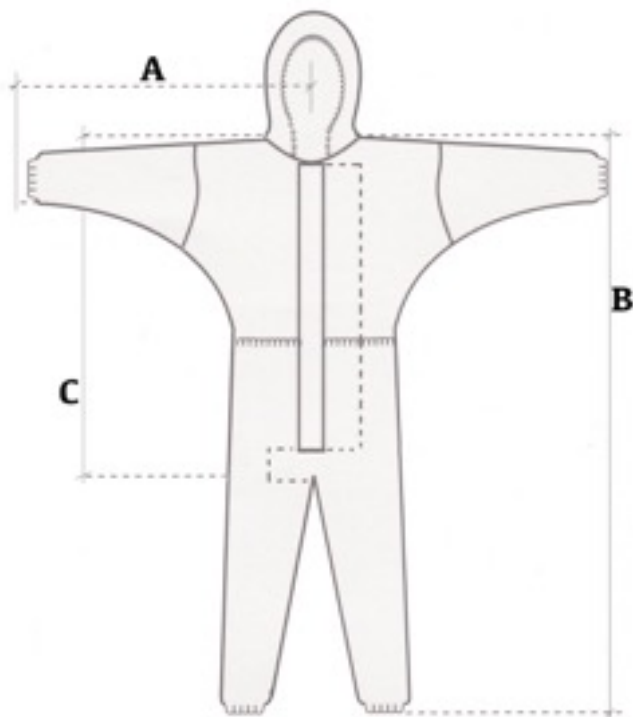

CODICE ART.	<b>BC01-356</b>
-------------	-----------------

DESCRIZIONE DESCRIPTION	 Tuta con cappuccio bianca antistatica JackTex tessuto SMS.
	 Coverall with hood, white, antistatic Jacktex fabric (SMS)

TAGLIA	Circ. Torace	Altezza
<b>S</b>	84-92	164-170
<b>M</b>	92-100	170-176
<b>L</b>	100-108	176-182
<b>XL</b>	108-116	182-188
<b>XXL</b>	116-124	188-194

	TAGLIE/SIZES				
	S	M	L	XL	XXL
<b>A</b>	89	92	94	96	98
<b>B</b>	168	171	175	179	184
<b>C</b>	94	96	98	100	102

## CARATTERISTICHE:

- Tuta antistatica bianca.
- Cappuccio.
- Elastico ai polsi, vita e caviglie.
- Doppio cursore.
- PLP 3 strati.
- Protezione chimica 3a categoria, tipo 5-6 (SMS).

## CHARACTERISTICS:

- Antistatic coverall, white
- with hood
- Elastic at wrists, waist and ankles
- Double cursor
- JackTex
- Chemical protection coverall 3a category, type 5-6 (SMS)